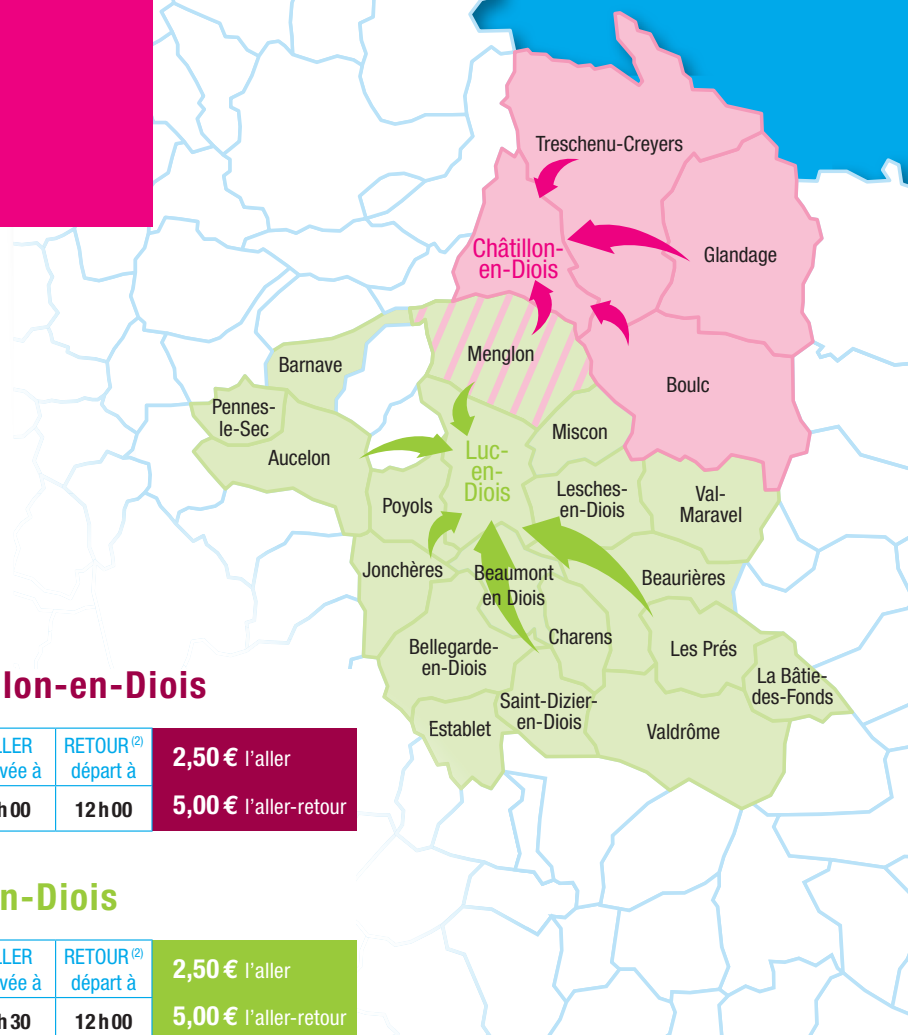

– TRANSPORT À LA DEMANDE

– SERVICE RÉGULIER À LA DEMANDE

Un transport de proximité

- Ouvert à toute la population
- Service de demi-journées fixes
- Points d'arrêt pré-définis ⁽¹⁾
- Réservation minimum 24 h à l'avance

Service à destination de Châtillon-en-Diois

MERCREDI ET VENDREDI	ALLER arrivée à	RETOUR ⁽²⁾ départ à	2,50€ l'aller
CHÂTILLON-EN-DIOIS centre	9h00	12h00	5,00€ l'aller-retour

Service à destination de Luc-en-Diois

MARDI ET VENDREDI	ALLER arrivée à	RETOUR ⁽²⁾ départ à	2,50€ l'aller
LUC-EN-DIOIS centre	9h30	12h00	5,00€ l'aller-retour

(2) Horaires pouvant être adaptés aux besoins, selon la fréquentation.

- Les horaires de passage dans les communes desservies sont précisés par le transporteur lors de la réservation.

- Communes desservies par le Service Régulier à la Demande **vers Châtillon-en-Diois**
- Communes desservies par le Service Régulier à la Demande **vers Luc-en-Diois**

SRD vers Châtillon-en-Diois

SRD vers Luc-en-Diois