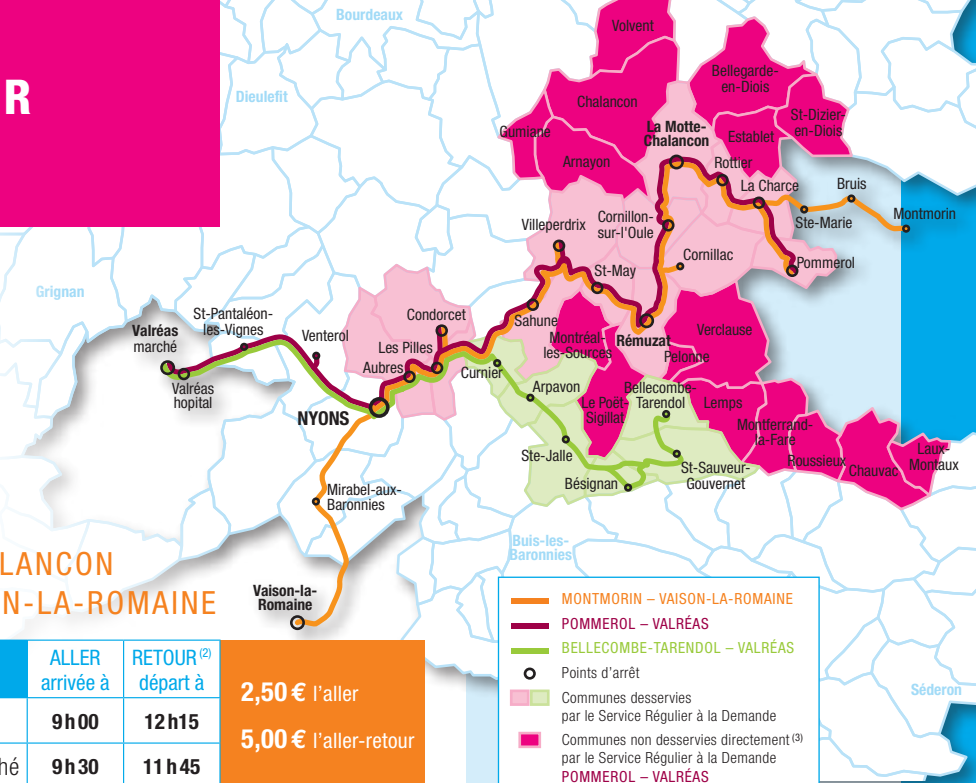

### POMMEROL – LA MOTTE-CHALANCON – NYONS – VALRÉAS

JEUDI ET VENDREDI	ALLER arrivée à	RETOUR <sup>(2)</sup> départ à	2,50 € l'aller 5,00 € l'aller-retour
NYONS place de la Libération	9h00	12h00	
VALRÉAS place Aristide-Briand	9h15	11h45	

### BELLECOMBE-TARENDOL – NYONS – VALRÉAS

MERCREDI	ALLER arrivée à	RETOUR <sup>(2)</sup> départ à	2,50 € l'aller 5,00 € l'aller-retour
NYONS place de la Libération	9h00	12h00	
VALRÉAS place Aristide-Briand	9h15	11h45	

Des trajets pour les communes non desservies<sup>(3)</sup> directement par le Service Régulier à la Demande sont possibles par le circuit Pommerol - Valréas, le jeudi et vendredi matin sur réservation.

Tarifs au départ de ces communes :

- 4 € l'aller
- 8 € l'aller-retour

(3) Arnayon, Bellegarde-en-Diois, Chalancon, Chauvac, Establet, Gumiane, Laux-Montaux, Le Poët-Sigillat, Lempis, Montferand-la-Fare, Montréal-les-Sources, Pelonne, Roussieux, Saint-Dizier-en-Diois, Verclause, Volvent